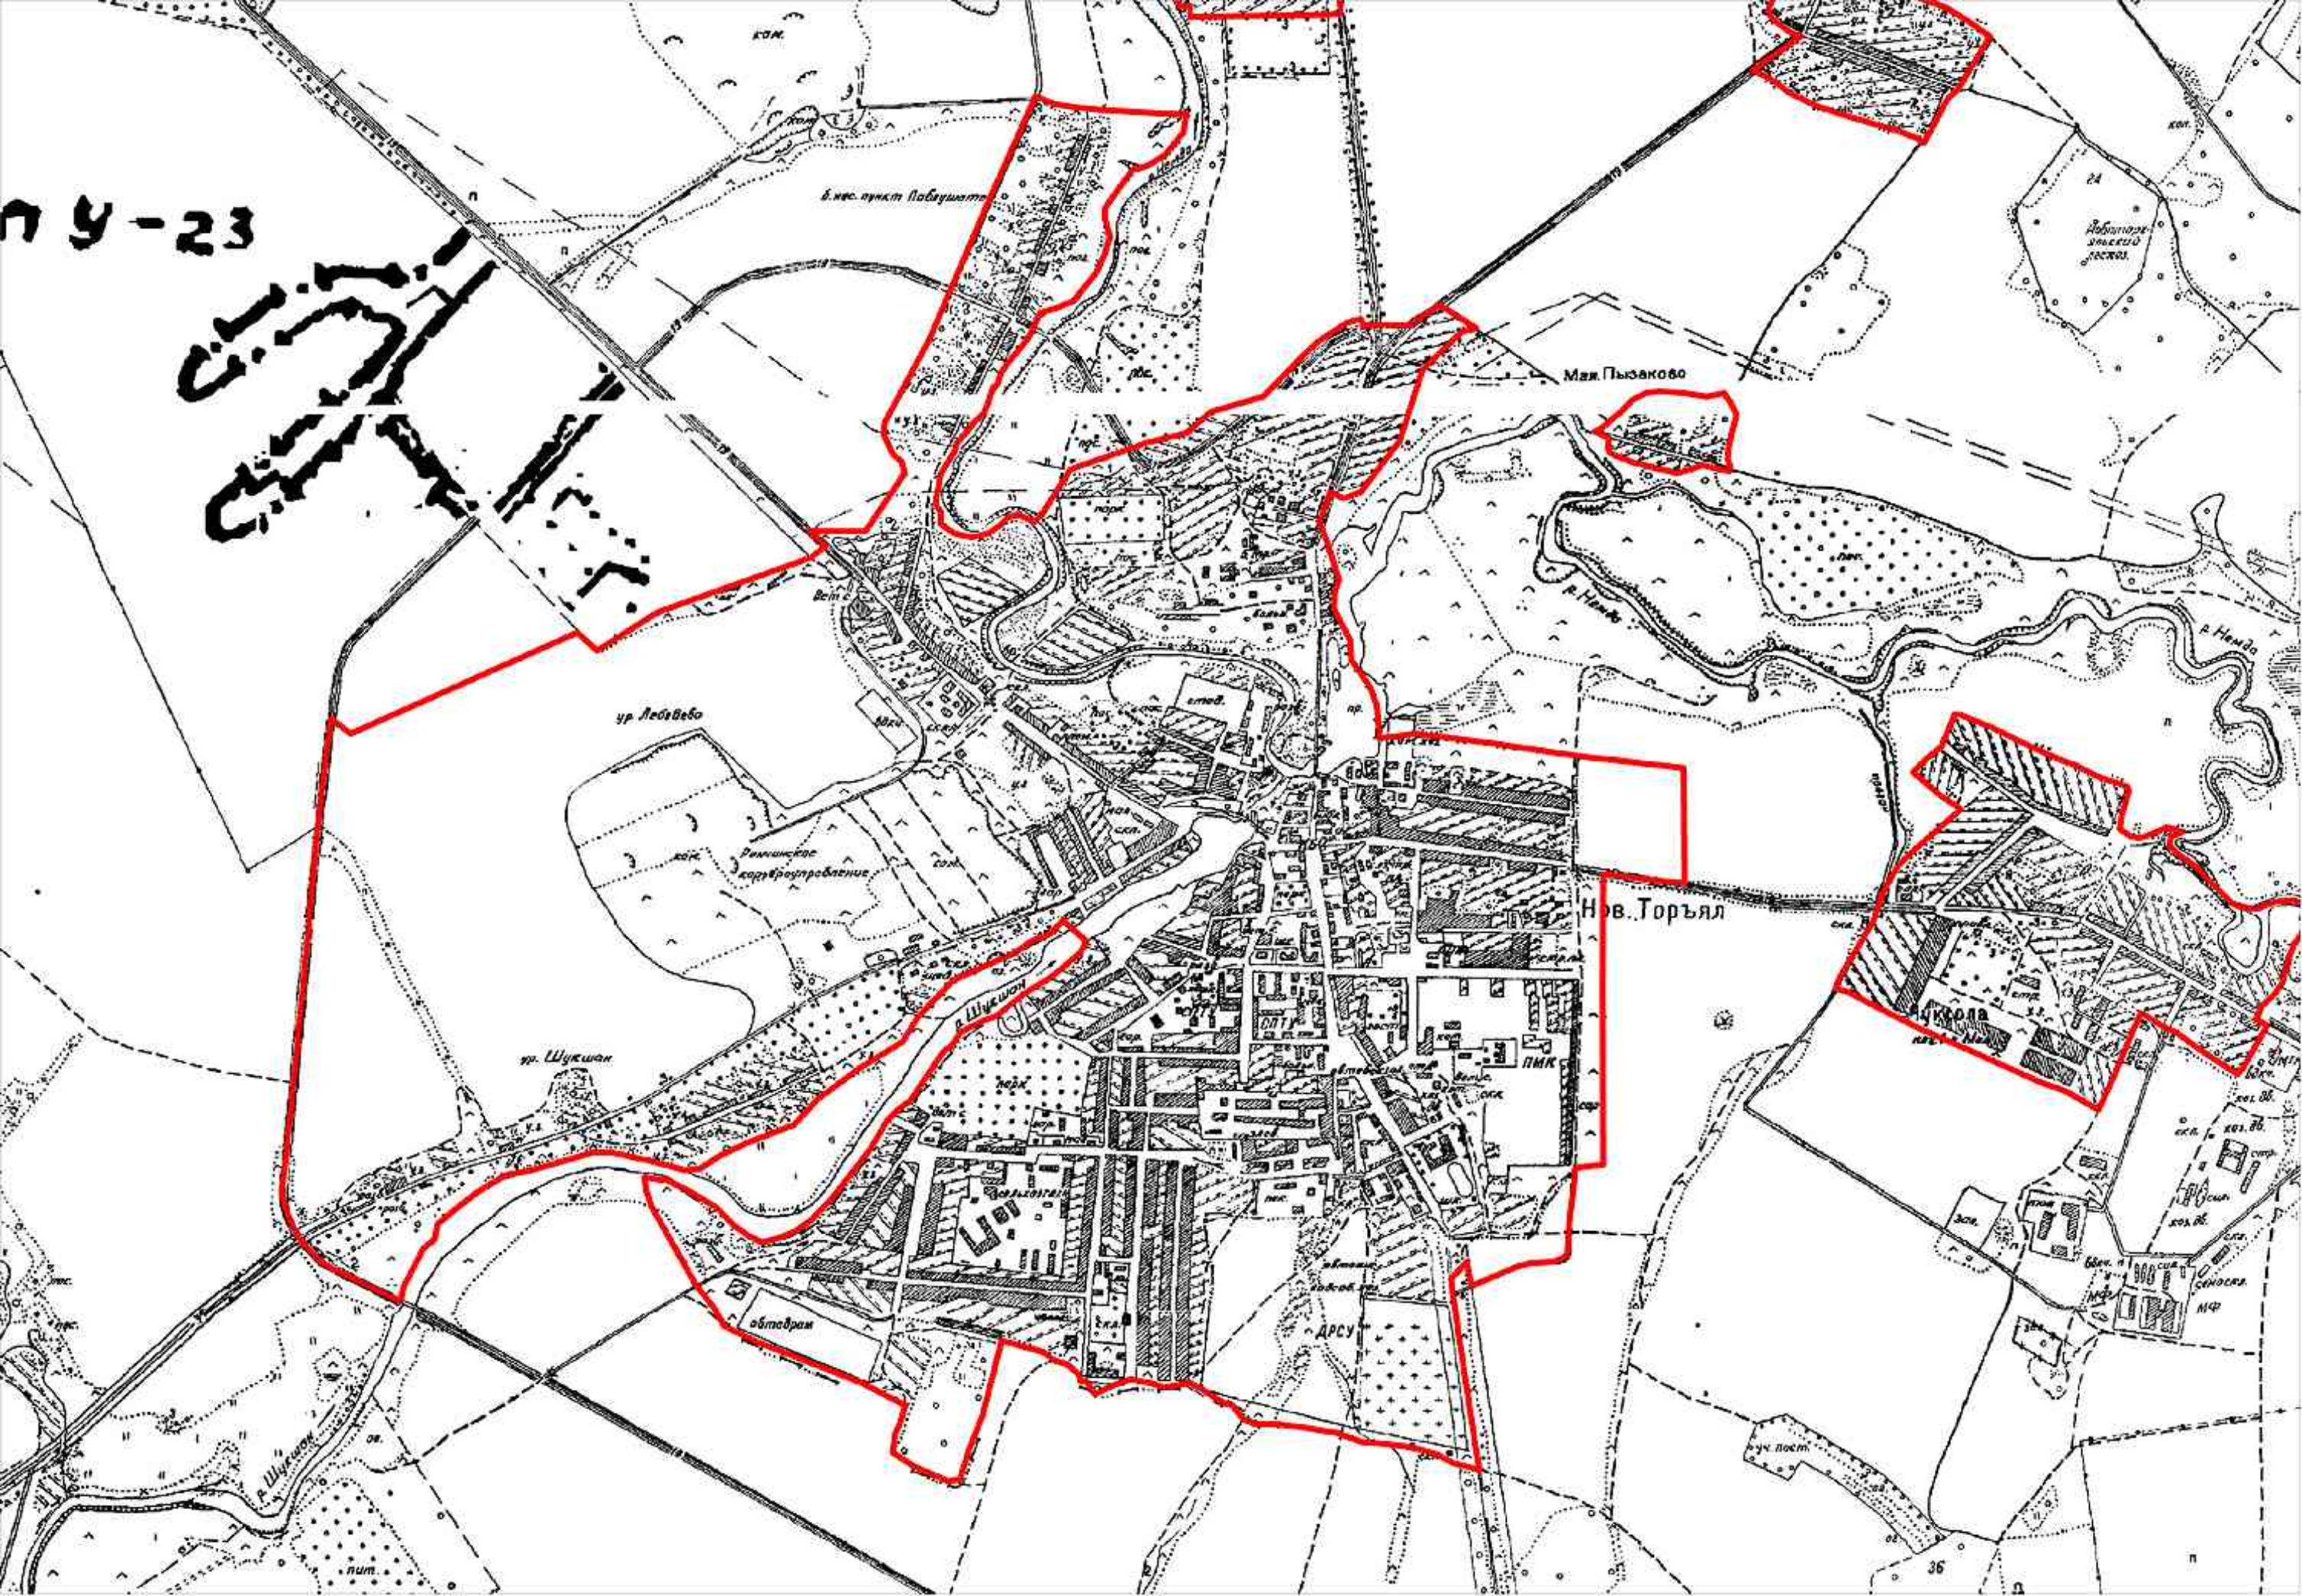

п у - 23

Д. мес. пункт Побудимат

Мая Пызаково

ур. Лебяво

Ремонтное карьероупробрение

ур. Шукшан

Нов. Торъял

обтавран

ДРСУ

уч. пост.

36

24

АККОЛА